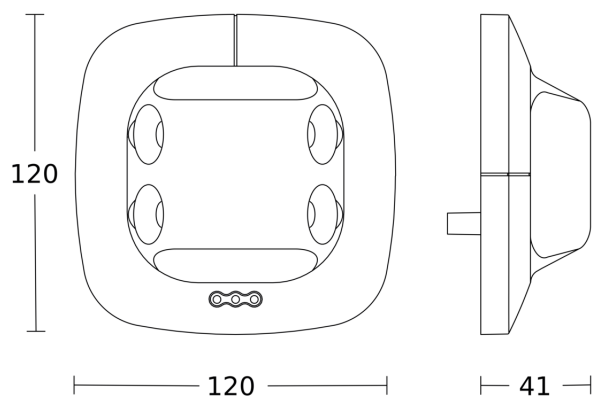

# Dual US

V3 KNX - faux-plafonds  
EAN 4007841 079604  
Réf. 079604

Dessin dimensionnel 1

Dessin dimensionnel 2